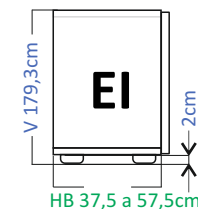

SKŘÍŇKY EI výška 179,3cm

EI V 179,3 cm											
	H 40 cm	Š 60 cm	EI40607	EI40608	EI40609	EI40610	EI40611	EI40612	EI40613	EI40614	EI40615
	Š 70 cm	EI40707	EI40708	EI40709	EI40710	EI40711	EI40712	EI40713	EI40714	EI40715	
	Š 80 cm	EI40807	EI40808	EI40809	EI40810	EI40811	EI40812	EI40813	EI40814	EI40815	
H 60 cm	Š 90 cm	EI40907	EI40908	EI40909	EI40910	EI40911	EI40912	EI40913	EI40914	EI40915	
	Š 60 cm	EI60607	EI60608	EI60609	EI60610	EI60611	EI60612	EI60613	EI60614	EI60615	
	Š 70 cm	EI60707	EI60708	EI60709	EI60710	EI60711	EI60712	EI60713	EI60714	EI60715	
	Š 80 cm	EI60807	EI60808	EI60809	EI60810	EI60811	EI60812	EI60813	EI60814	EI60815	
Š 90 cm	EI60907	EI60908	EI60909	EI60910	EI60911	EI60912	EI60913	EI60914	EI60915		

EI V 179,3 cm									
	VYSUVNÝ VĚŠÁK		VYSUVNÝ VĚŠÁK		VYSUVNÝ VĚŠÁK		VYSUVNÝ VĚŠÁK		
	H 40 cm	Š 60 cm	EI406016	EI406017					
	Š 70 cm	EI407016	EI407017						
H 60 cm	Š 80 cm			EI408018	EI408019				
	Š 90 cm			EI409018	EI409019				
	Š 60 cm			EI606016	EI606017	EI606018	EI606019		
	Š 70 cm			EI607016	EI607017	EI607018	EI607019		
Š 80 cm			EI608016	EI608017	EI608018	EI608019			
Š 90 cm			EI609016	EI609017	EI609018	EI609019