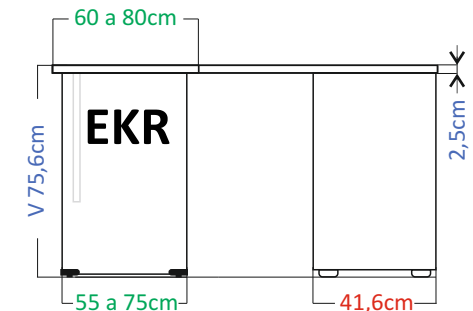

DEMONT (KOMODY LEPENÉ)			
EKR V 75,6 cm H 160 cm HB 80 cm			
	Š 160 cm HX 40cm	EKR1601601	EKR1601602
	Š 180 cm HX 60cm	EKR1801601	EKR1801602
			EKR1601603
			EKR1801603