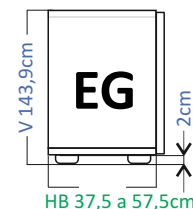

Pokud stojíte zásuvková komoda nebo vysoká skříň samostatně, doporučujeme ke každé takové skříni nebo komodě doobjednat kotvící sadu EKS a touto sadou ukotvit nábytek ke zdi. Zajistíte tak stabilitu nábytku a tím i vaši bezpečnost!

EG V 143,9 cm									
	H 40 cm	Š 60 cm	EG40601	EG40602	EG40603	EG40604	EG40605	EG40606	EG40607
		Š 70 cm	EG40701	EG40702	EG40703	EG40704	EG40705	EG40706	EG40707
		Š 80 cm	EG40801	EG40802	EG40803	EG40804	EG40805	EG40806	EG40807
H 60 cm	Š 90 cm	EG40901	EG40902	EG40903	EG40904	EG40905	EG40906	EG40907	
	Š 60 cm	EG60601	EG60602	EG60603	EG60604	EG60605	EG60606	EG60607	
	Š 70 cm	EG60701	EG60702	EG60703	EG60704	EG60705	EG60706	EG60707	
	Š 80 cm	EG60801	EG60802	EG60803	EG60804	EG60805	EG60806	EG60807	
	Š 90 cm	EG60901	EG60902	EG60903	EG60904	EG60905	EG60906	EG60907