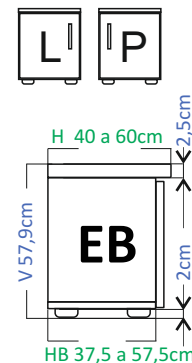

EB V 57,9cm										
	Š 60 cm	EB40601	EB40602	EB40603	EB40604	EB40605	EB40606	EB40607	EB40608	EB40609
H 40 cm	Š 70 cm	EB40701	EB40702	EB40703	EB40704	EB40705	EB40706	EB40707	EB40708	EB40709
	Š 80 cm	EB40801	EB40802	EB40803	EB40804	EB40805	EB40806	EB40807	EB40808	EB40809
	Š 90 cm	EB40901	EB40902	EB40903	EB40904	EB40905	EB40906	EB40907	EB40908	EB40909
	Š 60 cm	EB60601	EB60602	EB60603	EB60604	EB60605	EB60606	EB60607	EB60608	EB60609
H 60 cm	Š 70 cm	EB60701	EB60702	EB60703	EB60704	EB60705	EB60706	EB60707	EB60708	EB60709
	Š 80 cm	EB60801	EB60802	EB60803	EB60804	EB60805	EB60806	EB60807	EB60808	EB60809
	Š 90 cm	EB60901	EB60902	EB60903	EB60904	EB60905	EB60906	EB60907	EB60908	EB60909

EB V 57,9cm			
	Š 60 cm	EB406010	EB406011
H 40 cm	Š 70 cm	EB407010	EB407011
	Š 80 cm	EB408010	EB408011
	Š 90 cm	EB409010	EB409011
	Š 60 cm	EB606010	EB606011
H 60 cm	Š 70 cm	EB607010	EB607011
	Š 80 cm	EB608010	EB608011
	Š 90 cm	EB609010	EB609011

EB V 57,9cm				
	Š 100 cm	EB401001	EB401002	EB401003
H 40 cm	Š 110 cm	EB401101	EB401102	EB401103
	Š 120 cm	EB401201	EB401202	EB401203
	Š 100 cm	EB601001	EB601002	EB601003
	Š 110 cm	EB601101	EB601102	EB601103
H 60 cm	Š 120 cm	EB601201	EB601202	EB601203

Pokud stojí zásuvková komoda nebo vysoká skříň samostatně, doporučujeme ke každé takové skříni nebo komodě doobjednat kotvící sadu EKS a touto sadou ukotvit nábytek ke zdi. Zajistíte tak stabilitu nábytku a tím i vaši bezpečnost!