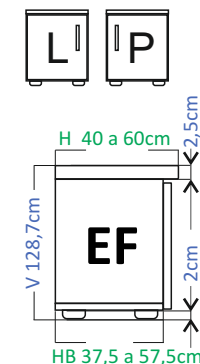

PROČ NÁBYTEK PŘÁVĚ OD NÁS?

- Český výrobce s tradicí již od roku 1991
- Neošizené konstrukce nábytku
- Nadčasový design, dlouhá životnost
- Kvalitní kování, velký výběr barev a dekorů
- Výroba atypických prvků je pro nás samozřejmostí
- Záruka 36 měsíců - kvalitní český nábytek