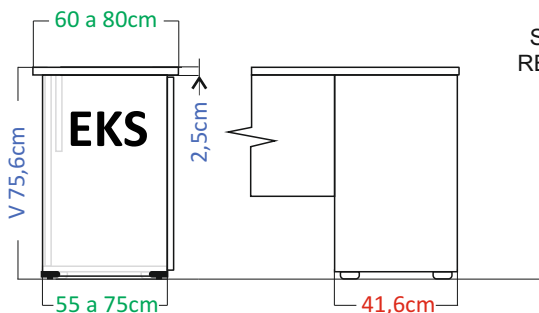

KANCELÁŘSKÉ STOLY

DEMONT			
EKS		V 75,6 cm	
H 60cm	Š 80 cm	EKS60801	
	Š 90 cm	EKS60901	
	Š 100 cm	EKS601001	
	Š 110 cm	EKS601101	
	Š 120 cm	EKS601201	
	Š 130 cm	EKS601301	
	Š 140 cm	EKS601401	
	Š 150 cm	EKS601501	
	Š 160 cm	EKS601601	
	Š 170 cm	EKS601701	
Š 180 cm	EKS601801		

DEMONT			
EKS		V 75,6 cm	
H 80cm	Š 80 cm	EKS80801	
	Š 90 cm	EKS80901	
	Š 100 cm	EKS801001	
	Š 110 cm	EKS801101	
	Š 120 cm	EKS801201	
	Š 130 cm	EKS801301	
	Š 140 cm	EKS801401	
	Š 150 cm	EKS801501	
	Š 160 cm	EKS801601	
	Š 170 cm	EKS801701	
Š 180 cm	EKS801801		

jednací stoly

DEMONT				
EKSJ		V 75,6 cm		
H 80cm	Š 130 cm	EKSJ1301		
	Š 140 cm	EKSJ1401		
	Š 150 cm	EKSJ1501		
	Š 160 cm	EKSJ1601		EKSJ1602
	Š 170 cm			EKSJ1702
	Š 180 cm			EKSJ1802
	Š 190 cm			EKSJ1903
	Š 200 cm			EKSJ2003

DEMONT (KOMODY LEPENÉ)					
EKS					
V 75,6 cm					
H 60cm	Š 120	EKS601202	EKS601203	EKS601204	
	Š 130	EKS601302	EKS601303	EKS601304	
	Š 140	EKS601402	EKS601403	EKS601404	
H 80cm	Š 120	EKS801202	EKS801203	EKS801204	
	Š 130	EKS801302	EKS801303	EKS801304	
	Š 140	EKS801402	EKS801403	EKS801404	

DEMONT (KOMODY LEPENÉ)		
EKS		
V 75,6 cm		
H 60 cm	Š 150 cm	EKS601502
	Š 160 cm	EKS601602
	Š 170 cm	EKS601702
H 80 cm	Š 180 cm	EKS601802
	Š 150 cm	EKS801502
	Š 160 cm	EKS801602
	Š 170 cm	EKS801702
	Š 180 cm	EKS801802

STOLY JSOU OPATŘENY REKTIFIKAČNÍMI NOŽKAMI

PROČ NÁBYTEK PŘÁVĚ OD NÁS?

- Český výrobce s tradicí již od roku 1991
- Neošizené konstrukce nábytku
- Nadčasový design, dlouhá životnost
- Kvalitní kování, velký výběr barev a dekorů
- Výroba atypických prvků je pro nás samozřejmostí
- Záruka 36 měsíců - kvalitní český nábytek