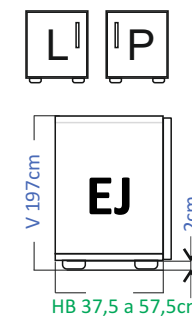

DEMONT			
EJR V 197 cm			
HB40cm	Š 70x 70 cm	EJR40701	EJR40702

DEMONT	
H 60 cm	EJR V 197 cm
	HB
	Š 90x 90 cm EJR60901
	EJR60902

EJZ V 197 cm			P L
H 40cm	Š 30 cm	EJZ40301	
H 60cm	Š 30 cm	EJZ60301