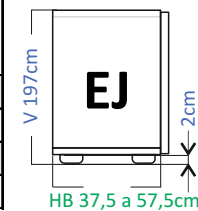

SKŘÍŇKY EJ výška 197cm

EJ V 197cm											
	H 40 cm	Š 60 cm	EJ40607	EJ40608	EJ40609	EJ40610	EJ40611	EJ40612	EJ40613	EJ40614	EJ40615
		Š 70 cm	EJ40707	EJ40708	EJ40709	EJ40710	EJ40711	EJ40712	EJ40713	EJ40714	EJ40715
		Š 80 cm	EJ40807	EJ40808	EJ40809	EJ40810	EJ40811	EJ40812	EJ40813	EJ40814	EJ40815
H 60 cm		Š 90 cm	EJ40907	EJ40908	EJ40909	EJ40910	EJ40911	EJ40912	EJ40913	EJ40914	EJ40915
		Š 60 cm	EJ60607	EJ60608	EJ60609	EJ60610	EJ60611	EJ60612	EJ60613	EJ60614	EJ60615
		Š 70 cm	EJ60707	EJ60708	EJ60709	EJ60710	EJ60711	EJ60712	EJ60713	EJ60714	EJ60715
		Š 80 cm	EJ60807	EJ60808	EJ60809	EJ60810	EJ60811	EJ60812	EJ60813	EJ60814	EJ60815
	Š 90 cm	EJ60907	EJ60908	EJ60909	EJ60910	EJ60911	EJ60912	EJ60913	EJ60914	EJ60915	

EJ V 197cm		VÝSUVNÝ VĚŠÁK		VÝSUVNÝ VĚŠÁK		VÝSUVNÝ VĚŠÁK				
	H 40 cm	Š 60 cm	EJ406016	EJ406017						
		Š 70 cm	EJ407016	EJ407017						
		Š 80 cm			EJ408018	EJ408019				
H 60 cm		Š 90 cm			EJ409018	EJ409019				
		Š 60 cm					EJ606016	EJ606017	EJ606018	EJ606019
		Š 70 cm					EJ607016	EJ607017	EJ607018	EJ607019
		Š 80 cm					EJ608016	EJ608017	EJ608018	EJ608019
	Š 90 cm					EJ609016	EJ609017	EJ609018	EJ609019