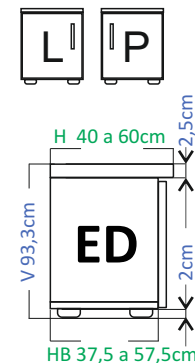

ED V 93,3cm									
	H 40 cm	Š 60 cm	ED40601	ED40602	ED40603	ED40604	ED40605	ED40606	ED40607
	Š 70 cm	ED40701	ED40702	ED40703	ED40704	ED40705	ED40706	ED40707	
	Š 80 cm	ED40801	ED40802	ED40803	ED40804	ED40805	ED40806	ED40807	
	Š 90 cm	ED40901	ED40902	ED40903	ED40904	ED40905	ED40906	ED40907	
H 60 cm	Š 60 cm	ED60601	ED60602	ED60603	ED60604	ED60605	ED60606	ED60607	
	Š 70 cm	ED60701	ED60702	ED60703	ED60704	ED60705	ED60706	ED60707	
	Š 80 cm	ED60801	ED60802	ED60803	ED60804	ED60805	ED60806	ED60807	
	Š 90 cm	ED60901	ED60902	ED60903	ED60904	ED60905	ED60906	ED60907	

Pokud stojí zásuvková komoda nebo vysoká skříň samostatně, doporučujeme ke každé takové skříni nebo komodě doobjednat kotvicí sadu EKS a touto sadou ukotvit nábytek ke zdi. Zajistíte tak stabilitu nábytku a tím i vaši bezpečnost!

ED V 93,3cm										
	H 40 cm	Š 60 cm	ED40608	ED40609	ED40610	ED40611	ED40612	ED40613	ED40614	ED40615
	Š 70 cm	ED40708	ED40709	ED40710	ED40711	ED40712	ED40713	ED40714	ED40715	
	Š 80 cm	ED40808	ED40809	ED40810	ED40811	ED40812	ED40813	ED40814	ED40815	
	Š 90 cm	ED40908	ED40909	ED40910	ED40911	ED40912	ED40913	ED40914	ED40915	
H 60 cm	Š 60 cm	ED60608	ED60609	ED60610	ED60611	ED60612	ED60613	ED60614	ED60615	
	Š 70 cm	ED60708	ED60709	ED60710	ED60711	ED60712	ED60713	ED60714	ED60715	
	Š 80 cm	ED60808	ED60809	ED60810	ED60811	ED60812	ED60813	ED60814	ED60815	
	Š 90 cm	ED60908	ED60909	ED60910	ED60911	ED60912	ED60913	ED60914	ED60915