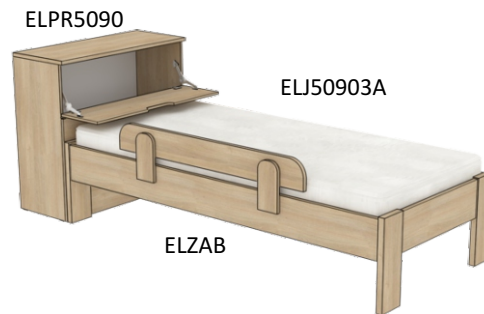

DOPLŇKY POSTELÍ

noční stolky

ELN H 40 cm				
V 45 cm	Š 40 cm	ELN45401	ELN45402	ELN45403
	Š 45 cm	ELN45451	ELN45452	ELN45453
	Š 50 cm	ELN45501	ELN45502	ELN45503
V 50 cm	Š 40 cm	ELN50401	ELN50402	ELN50403
	Š 45 cm	ELN50451	ELN50452	ELN50453
	Š 50 cm	ELN50501	ELN50502	ELN50503

výkryt

ELKZ H 30 cm	
V 26cm	Š 44cm
ELKZ	

peřináč pro dvojlůžko

<i>pro postel bez čela</i> ELPR H 40cm		
V 90,5 cm	Š 166 cm	ELPR45160
	Š 186 cm	ELPR45180
V 95,5 cm	Š 166 cm	ELPR50160
	Š 186 cm	ELPR50180

peřináč pro jednolůžko

<i>pro postel bez čela</i> ELPR H 40cm		
V 90,5 cm	Š 86 cm	ELPR4580
	Š 96 cm	ELPR4590
V 95,5 cm	Š 86 cm	ELPR5080
	Š 96 cm	ELPR5090

přistýlky

DEMONT (BEZ MATRACE)	
ELP Š 199 cm V 24 cm	<i>pro matraci 195 x 80 cm</i>
H 83,6 cm	ELP

zábrana

ELZAB Š 120 cm	
V 28 cm	ELZAB

výsuvné úložné prostory

DEMONT	<i>doporučujeme použít výkryt ELKZ</i>
ELVZ Š 154 cm V 24 cm	
H 75 cm	ELVZ80
H 85 cm	ELVZ90

vložené úložné prostory

DEMONT	<i>nutno použít výklopný rošt</i>
ELUP Š 199,8 cm V 26 cm	
H 80 cm	ELUP80
H 90 cm	ELUP90

DEMONT	<i>nutno použít výklopný rošt</i>
ELUP Š 199,8 cm V 26 cm	
H 160 cm	ELUP160
H 180 cm	ELUP180