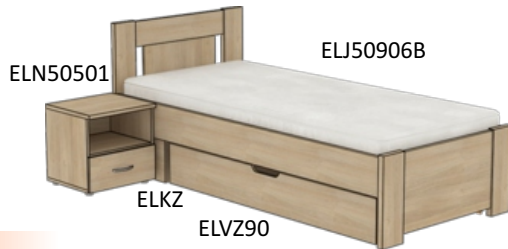

DOPLŇKY POSTELÍ

noční stolky

ELN H 40 cm				
V 45 cm	Š 40 cm	ELN45401	ELN45402	ELN45403
	Š 45 cm	ELN45451	ELN45452	ELN45453
	Š 50 cm	ELN45501	ELN45502	ELN45503
V 50 cm	Š 40 cm	ELN50401	ELN50402	ELN50403
	Š 45 cm	ELN50451	ELN50452	ELN50453
	Š 50 cm	ELN50501	ELN50502	ELN50503

výkryt

ELKZ H 30 cm	
V 26cm	Š 44cm
ELKZ	

peřináč pro dvojlůžko

<i>pro postel bez čela</i> ELPR H 40cm		
V 90,5 cm	Š 166 cm	ELPR45160
	Š 186 cm	ELPR45180
V 95,5 cm	Š 166 cm	ELPR50160
	Š 186 cm	ELPR50180