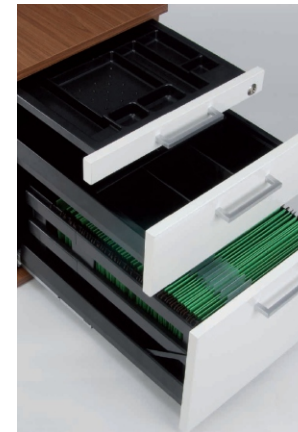

kontejnery s centrálním zámkem

zásuvky s dotahem viz obr. EKK V 67,7cm			CENTRÁLNÍ ZÁMEK TUŽKOVNÍK ZÁSUVKA ZÁSUVKA ZÁSUVKA		CENTRÁLNÍ ZÁMEK TUŽKOVNÍK ZÁSUVKA KARTOTÉKA
Š 43,2cm	H 60 cm	EKK804		EKK805